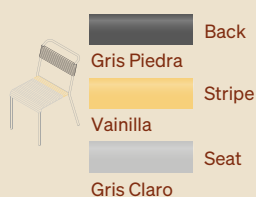

Colorín

Diseñada por Moisés Hernández

En cuatro vibrantes combinaciones de colores, estas sillas toman la sencillez como principio básico, y son el perfecto ejemplo de una pieza funcional y estética, impecablemente lograda con pocos elementos.

Named after the cheerful Colorín tree, this collection redefines minimalism by turning it into a statement of bold design.

Juega con los espacios
brindado un toque divertido
y ligero a la vez.

Plays with spaces,
providing a fun
and light touch
simultaneously.

Índice de Materiales y Acabados

PVC CORD 7 MM

PINTURA ELECTROSTÁTICA / POWDER COATING

Dimensiones

COLORÍN DINING CHAIR 5.5 kg / 12 lb

COLORÍN