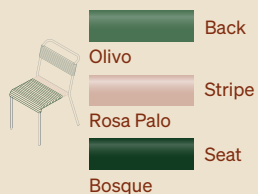

Índice de Materiales y Acabados

PVC CORD 7 MM

PINTURA ELECTROSTÁTICA / POWDER COATING

Dimensiones

COLORÍN DINING CHAIR 5.5 kg / 12 lb

COLORÍN