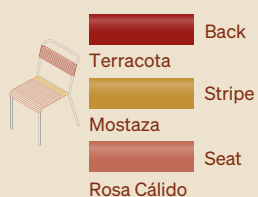

Colorín

Diseñada por Moisés Hernández

En cuatro vibrantes combinaciones de colores, estas sillas toman la sencillez como principio básico, y son el perfecto ejemplo de una pieza funcional y estética, impecablemente lograda con pocos elementos.

Named after the cheerful Colorín tree, this collection redefines minimalism by turning it into a statement of bold design.

Juega con los espacios
brindado un toque divertido
y ligero a la vez.

Plays with spaces,
providing a fun
and light touch
simultaneously.

Índice de Materiales y Acabados

PVC CORD 7 MM

PINTURA ELECTROSTÁTICA / POWDER COATING

Dimensiones

COLORÍN DINING CHAIR 5.5 kg / 12 lb

COLORÍN