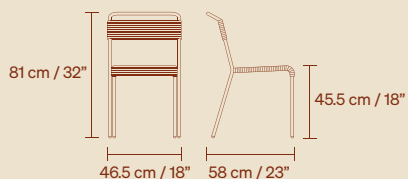

Índice de Materiales y Acabados

PVC CORD 7 MM

PINTURA ELECTROSTÁTICA / POWDER COATING

Dimensiones

COLORÍN DINING CHAIR 5.5 kg / 12 lb

COLORÍN