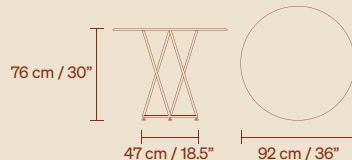

PALMA / PALM

Palma Natural Palma Sintética Café Palma Sintética Ceniza

Dimensiones

MESTIZA DINING CHAIR
8.5 kg / 18.5 lb

MESTIZA BARSTOOL
8 kg / 17.5 lb

MESTIZA BISTRO TABLE
12.5 kg / 28 lb

MESTIZA DINING TABLE
18 kg / 39 lb