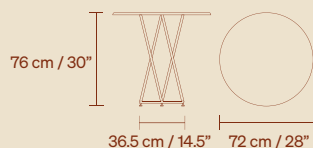

PALMA / PALM

Palma Natural Palma Sintética Café Palma Sintética Ceniza

Dimensiones

MESTIZA DINING CHAIR
8.5 kg / 18.5 lb

MESTIZA BARSTOOL
8 kg / 17.5 lb

MESTIZA BISTRO TABLE
12.5 kg / 28 lb

MESTIZA DINING TABLE
18 kg / 39 lb