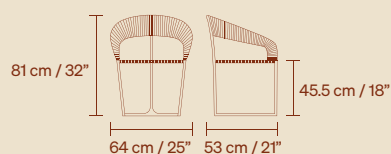

PALMA / PALM

Palma Natural Palma Sintética Café Palma Sintética Ceniza

Dimensiones

MESTIZA DINING CHAIR
8.5 kg / 18.5 lb

MESTIZA BARSTOOL
8 kg / 17.5 lb

MESTIZA BISTRO TABLE
12.5 kg / 28 lb

MESTIZA DINING TABLE
18 kg / 39 lb