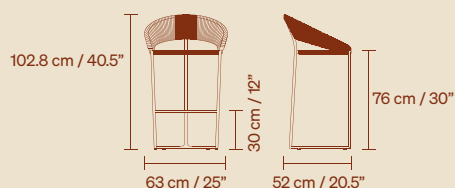

PALMA / PALM

Palma Natural Palma Sintética Café Palma Sintética Ceniza

Dimensiones

MESTIZA DINING CHAIR
8.5 kg / 18.5 lb

MESTIZA BARSTOOL
8 kg / 17.5 lb

MESTIZA BISTRO TABLE
12.5 kg / 28 lb

MESTIZA DINING TABLE
18 kg / 39 lb