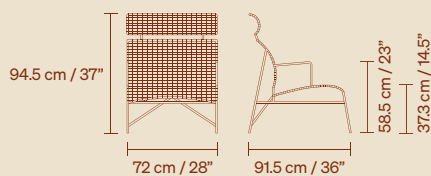

Vainilla

Rosa Cálido

Menta

Mostaza

Dimensiones

TABACHÍN LOUNGE CHAIR

20.5 kg / 45 lb

TABACHÍN